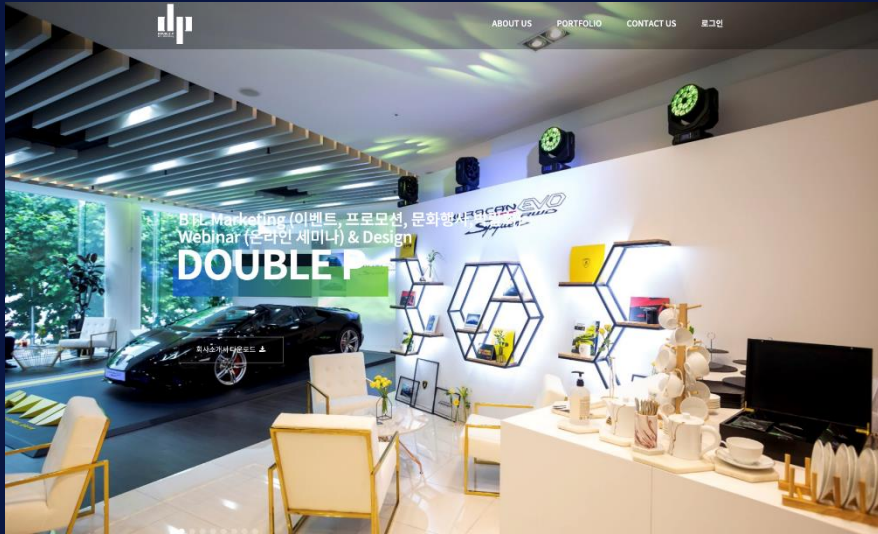

더블피 온라인 사이트

더블피는 다양한 루트로 클라이언트 및 소비자들과 소통하고 있습니다.

1. 홈페이지

<http://doublepp.co.kr>